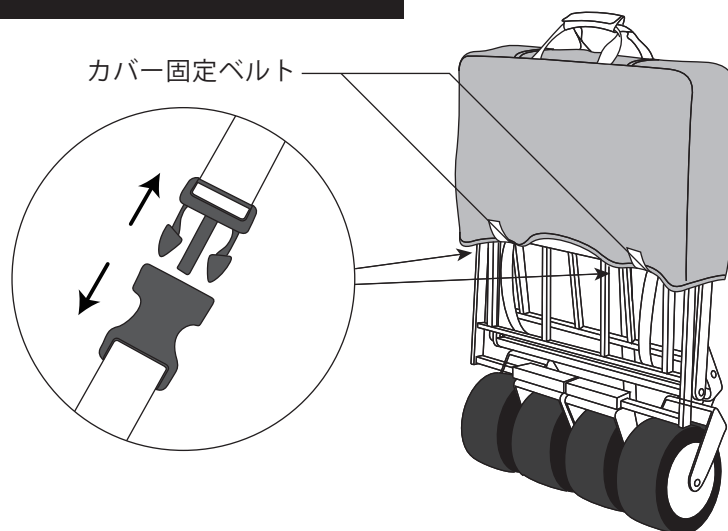

ご使用前に必ずお読みください。正しい使用方法で末永くご愛用いただけますようお願いいたします。

注意

- ・組立時にフレーム等に指をはさまないようにご注意ください。
- ・本製品は荷物運搬専用となっておりますのでお子様やペット等を乗せないでください。
- ・最大積載重量60kgを超える荷物を載せないでください。破損する恐れがあります。

内容物

1

カバー固定ベルトのバックルを外して、カバーを取り外します。

最大積載重量：60kg

2

ハンドルを固定具から外してから、フレームを展開します。

3

後輪タイヤを左右に広げます。ハンドルを立ち上げ、サイドポケットを外側に出して完成です。

4

収納の際は、後輪タイヤを中央に寄せてから、カート内の収納ツマミを引き上げて、フレームを折りたたみます。

5

ハンドルを倒して、ハンドルフックに固定して、カバーを掛けて、カバー固定ベルトのバックルをとめれば収納完了です。