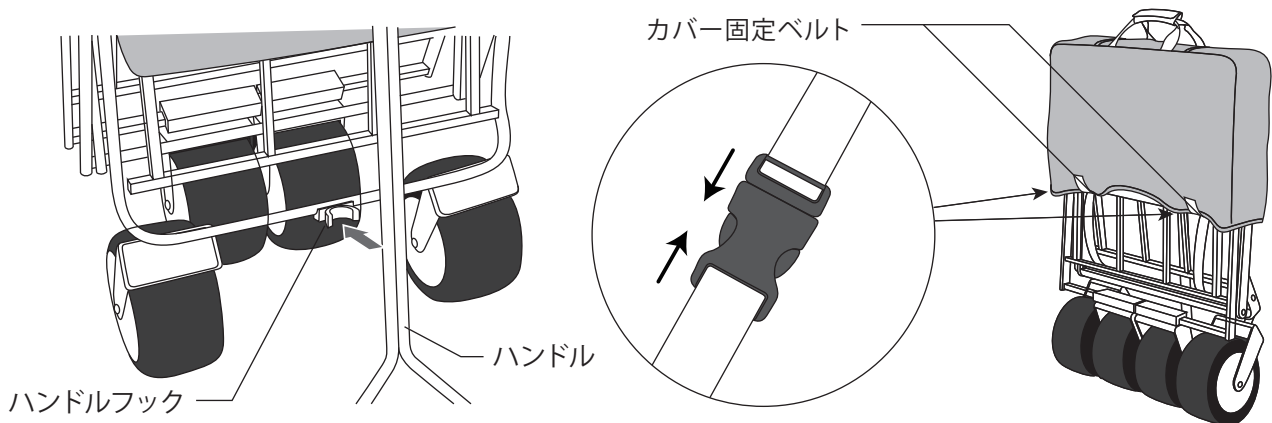

ご使用前に必ずお読みください。正しい使用方法で末永くご愛用いただけますようお願いいたします。

注意

- ・組立時にフレーム等に指をはさまないようにご注意ください。
- ・本製品は荷物運搬専用となっておりますのでお子様やペット等を乗せないでください。
- ・最大積載重量60kgを超える荷物を載せないでください。破損する恐れがあります。

内容物

1

カバー固定ベルトのバックルを外して、カバーを取り外します。

最大積載重量：60kg

2

ハンドルを固定具から外してから、フレームを展開します。

3

後輪タイヤを左右に広げます。ハンドルを立ち上げ、サイドポケットを外側に出して完成です。

4

収納の際は、後輪タイヤを中央に寄せてから、カート内の収納ツマミを引き上げて、フレームを折りたたみます。

5

ハンドルを倒して、ハンドルフックに固定して、カバーを掛けて、カバー固定ベルトのバックルをとめれば収納完了です。