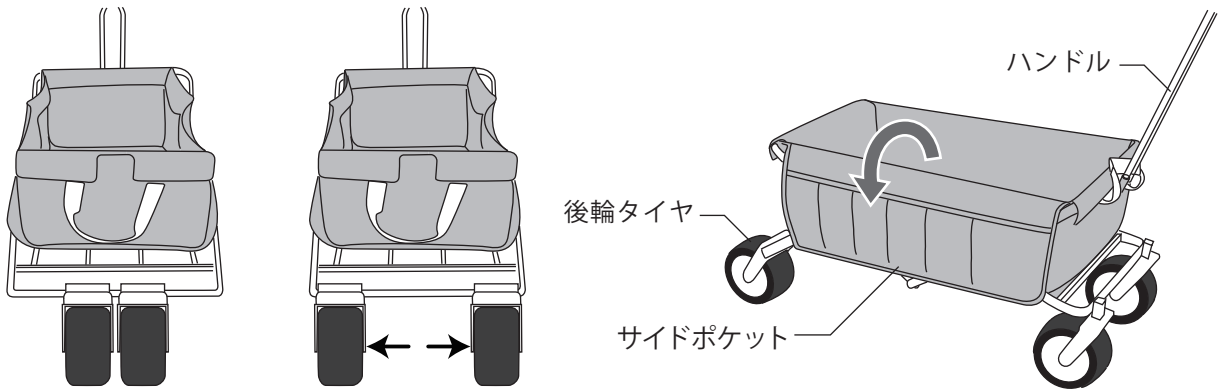

ご使用前に必ずお読みください。正しい使用方法で末永くご愛用いただけますようお願いいたします。

注意

- ・組立時にフレーム等に指をはさまないようにご注意ください。
- ・本製品は荷物運搬専用となっておりますのでお子様やペット等を乗せないでください。
- ・最大積載重量60kgを超える荷物を載せないでください。破損する恐れがあります。

内容物

1

カバー固定ベルトのバックルを外して、カバーを取り外します。

最大積載重量：60kg

2

ハンドルを固定具から外してから、フレームを展開します。

3

後輪タイヤを左右に広げます。ハンドルを立ち上げ、サイドポケットを外側に出して完成です。

4

収納の際は、後輪タイヤを中央に寄せてから、カート内の収納ツマミを引き上げて、フレームを折りたたみます。

5

ハンドルを倒して、ハンドルフックに固定して、カバーを掛けて、カバー固定ベルトのバックルをとめれば収納完了です。