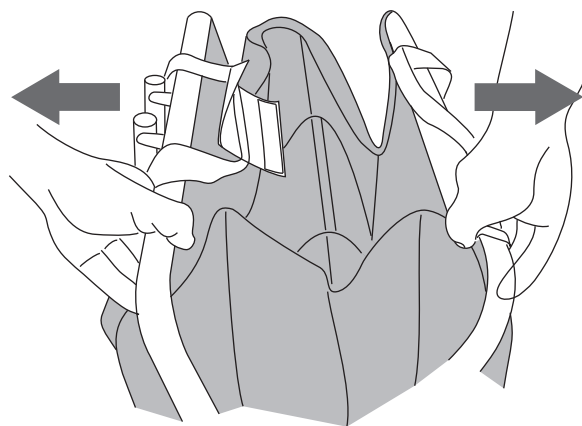

ご使用前に必ずお読みください。正しい使用方法で末永くご愛用いただけますようお願いいたします。

注意

- ・組立時にフレーム等に指をはさまないようにご注意ください。
- ・本製品は荷物運搬専用となっておりますのでお子様やペット等を乗せないでください。
- ・最大積載重量60kgを超える荷物を載せないでください。破損する恐れがあります。

内容物

1

カバー固定ベルトのバックルを外して、カバーを取り外します。

最大積載重量：60kg

2

ハンドルを固定具から外してから、フレームを展開します。

3

後輪タイヤを左右に広げます。ハンドルを立ち上げ、サイドポケットを外側に出して完成です。

4

収納の際は、後輪タイヤを中央に寄せてから、カート内の収納ツマミを引き上げて、フレームを折りたたみます。

5

ハンドルを倒して、ハンドルフックに固定して、カバーを掛けて、カバー固定ベルトのバックルをとめれば収納完了です。