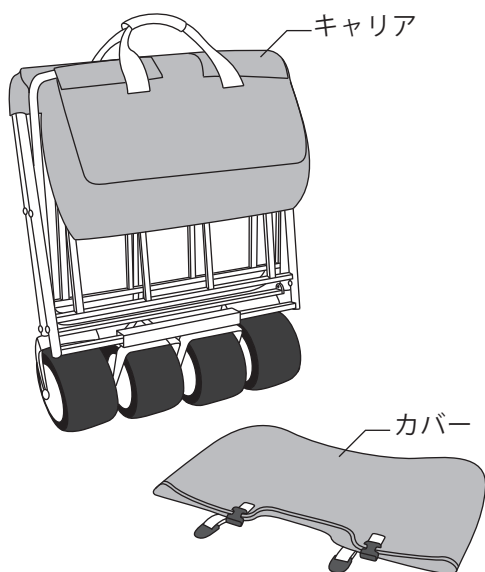

ご使用前に必ずお読みください。正しい使用方法で末永くご愛用いただけますようお願いいたします。

注意

- ・組立時にフレーム等に指をはさまないようにご注意ください。
- ・本製品は荷物運搬専用となっておりますのでお子様やペット等を乗せないでください。
- ・最大積載重量60kgを超える荷物を載せないでください。破損する恐れがあります。

内容物

1

カバー固定ベルトのバックルを外して、カバーを取り外します。

最大積載重量：60kg

2

ハンドルを固定具から外してから、フレームを展開します。

3

後輪タイヤを左右に広げます。ハンドルを立ち上げ、サイドポケットを外側に出して完成です。

4

収納の際は、後輪タイヤを中央に寄せてから、カート内の収納ツマミを引き上げて、フレームを折りたたみます。

5

ハンドルを倒して、ハンドルフックに固定して、カバーを掛けて、カバー固定ベルトのバックルをとめれば収納完了です。