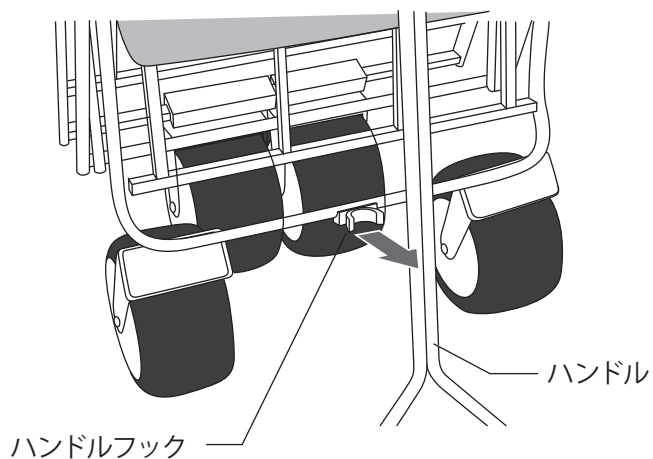

ご使用前に必ずお読みください。正しい使用方法で末永くご愛用いただけますようお願いいたします。

注意

- ・組立時にフレーム等に指をはさまないようにご注意ください。
- ・本製品は荷物運搬専用となっておりますのでお子様やペット等を乗せないでください。
- ・最大積載重量60kgを超える荷物を載せないでください。破損する恐れがあります。

内容物

1

カバー固定ベルトのバックルを外して、カバーを取り外します。

最大積載重量：60kg

2

ハンドルを固定具から外してから、フレームを展開します。

3

後輪タイヤを左右に広げます。ハンドルを立ち上げ、サイドポケットを外側に出して完成です。

4

収納の際は、後輪タイヤを中央に寄せてから、カート内の収納ツマミを引き上げて、フレームを折りたたみます。

5

ハンドルを倒して、ハンドルフックに固定して、カバーを掛けて、カバー固定ベルトのバックルをとめれば収納完了です。