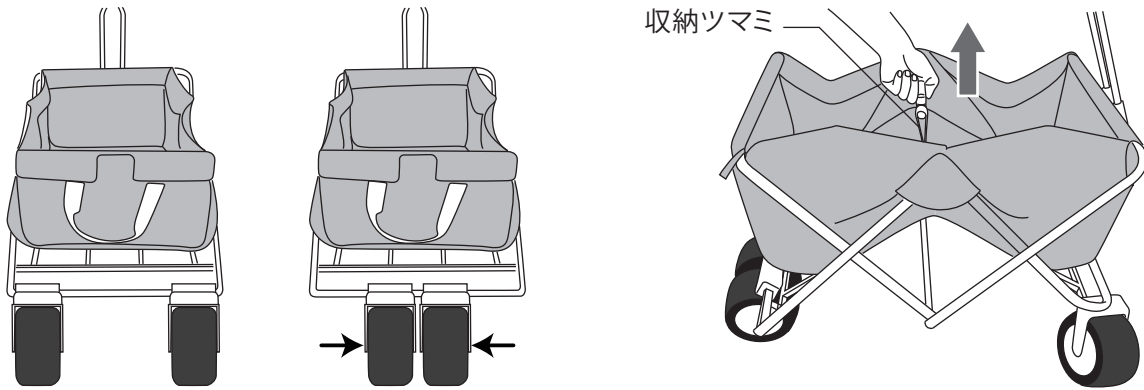

ご使用前に必ずお読みください。正しい使用方法で末永くご愛用いただけますようお願いいたします。

注意

- ・組立時にフレーム等に指をはさまないようにご注意ください。
- ・本製品は荷物運搬専用となっておりますのでお子様やペット等を乗せないでください。
- ・最大積載重量60kgを超える荷物を載せないでください。破損する恐れがあります。

内容物

1

カバー固定ベルトのバックルを外して、カバーを取り外します。

最大積載重量：60kg

2

ハンドルを固定具から外してから、フレームを展開します。

3

後輪タイヤを左右に広げます。ハンドルを立ち上げ、サイドポケットを外側に出して完成です。

4

収納の際は、後輪タイヤを中央に寄せてから、カート内の収納ツマミを引き上げて、フレームを折りたたみます。

5

ハンドルを倒して、ハンドルフックに固定して、カバーを掛けて、カバー固定ベルトのバックルをとめれば収納完了です。