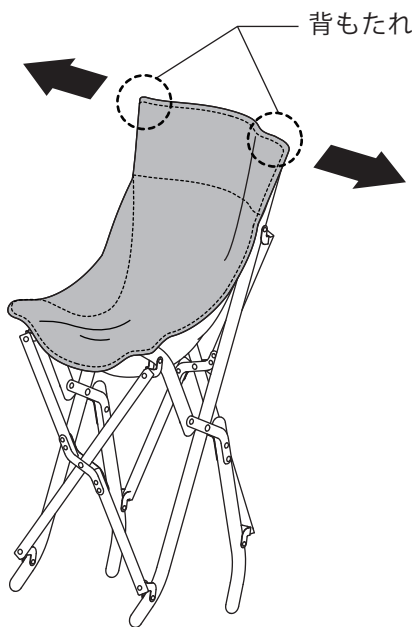

内容物

本体

バッグ

1

バッグから椅子を取りだし、図の背もたれ部分を持って矢印の方向に広げます。背もたれがピンと張るまで伸ばしてください。収納方法はこれまでの手順を逆にします。

耐荷重：100kg（静荷重）

※イラストは NT-FC03B FT Chair LONG HIGH

バッグ