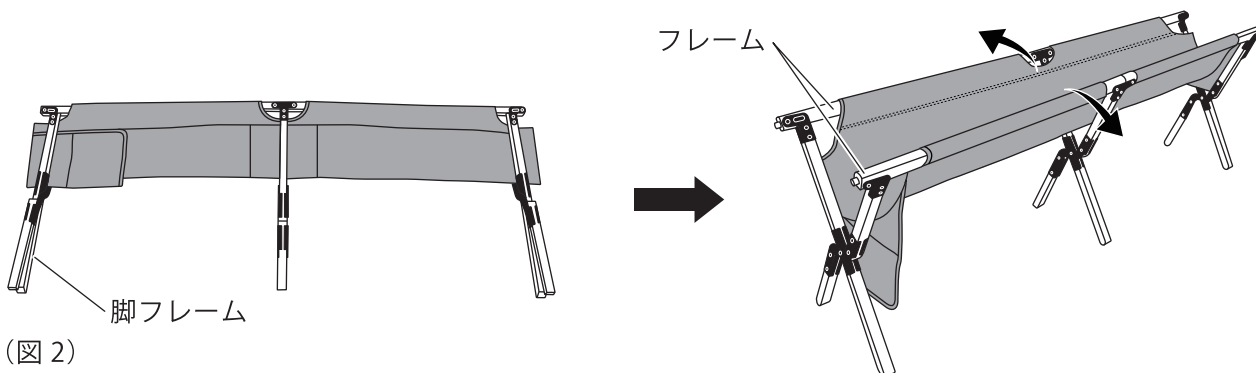

付属品

キャリーバッグ

本体

サイドバー

(長×1、短×1)

1

キャリーバッグから本体を取り出し地面に置きます。
まず図のようにフレームを広げ、次に脚フレームを広げます。(図1)

(図1)

2

脚フレームを広げた状態で両方のフレームを持ち、本体を起こすと同時にゆっくりと座面を広げます。(図2)

3

サイドバーの丸い面を上向きにし、座面の両端にある筒2カ所に通します。(図3)
サイドバー短をフレームに取り付けた後、以下の手順でサイドバー長をはめ込んでください。(図4)
①サイドバー長の片側をフレームの突起にはめ込みます。
②もう片側を持ち、矢印の方向へひっぱります。③もう片側をしっかりとめ込みます。