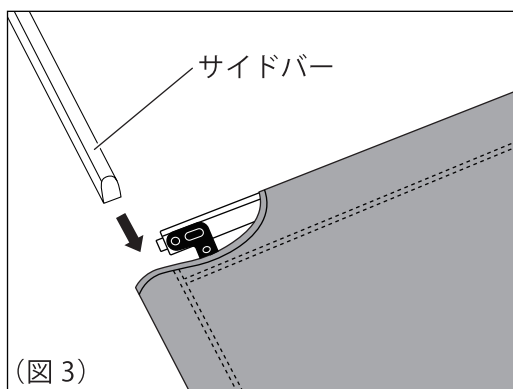

付属品

キャリーバッグ

本体

サイドバー

(長×1、短×1)

1

キャリーバッグから本体を取り出し地面に置きます。
まず図のようにフレームを広げ、次に脚フレームを広げます。(図1)

(図1)

2

脚フレームを広げた状態で両方のフレームを持ち、本体を起こすと同時にゆっくりと座面を広げます。(図2)

3

サイドバーの丸い面を上向きにし、座面の両端にある筒2カ所に通します。(図3)
サイドバー短をフレームに取り付けた後、以下の手順でサイドバー長をはめ込んでください。(図4)
①サイドバー長の片側をフレームの突起にはめ込みます。
②もう片側を持ち、矢印の方向へひっぱります。③もう片側をしっかりとめ込みます。