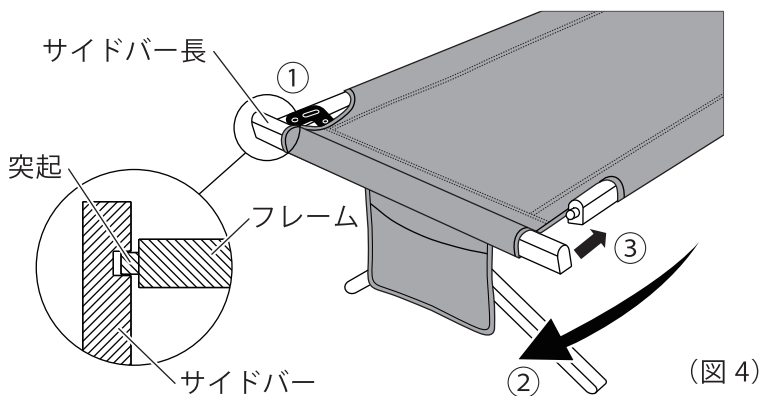

付属品

キャリーバッグ

本体

サイドバー

(長×1、短×1)

1

キャリーバッグから本体を取り出し地面に置きます。
まず図のようにフレームを広げ、次に脚フレームを広げます。(図1)

(図1)

2

脚フレームを広げた状態で両方のフレームを持ち、本体を起こすと同時にゆっくりと座面を広げます。(図2)

3

サイドバーの丸い面を上向きにし、座面の両端にある筒2カ所に通します。(図3)
サイドバー短をフレームに取り付けた後、以下の手順でサイドバー長をはめ込んでください。(図4)
①サイドバー長の片側をフレームの突起にはめ込みます。
②もう片側を持ち、矢印の方向へひっぱります。③もう片側をしっかりとめ込みます。