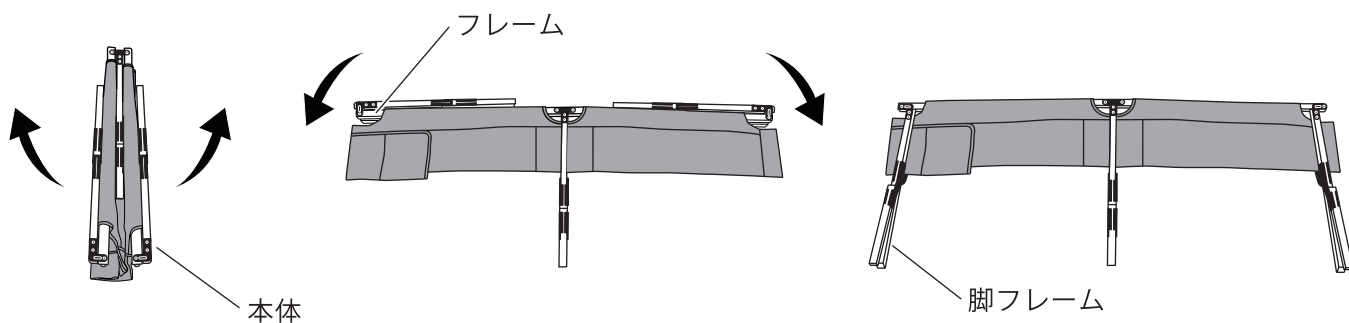

付属品

キャリーバッグ

本体

サイドバー

(長×1、短×1)

1

キャリーバッグから本体を取り出し地面に置きます。
まず図のようにフレームを広げ、次に脚フレームを広げます。(図1)

(図1)

2

脚フレームを広げた状態で両方のフレームを持ち、本体を起こすと同時にゆっくりと座面を広げます。(図2)

3

サイドバーの丸い面を上向きにし、座面の両端にある筒2カ所に通します。(図3)
サイドバー短をフレームに取り付けた後、以下の手順でサイドバー長をはめ込んでください。(図4)
①サイドバー長の片側をフレームの突起にはめ込みます。
②もう片側を持ち、矢印の方向へひっぱります。③もう片側をしっかりとめ込みます。