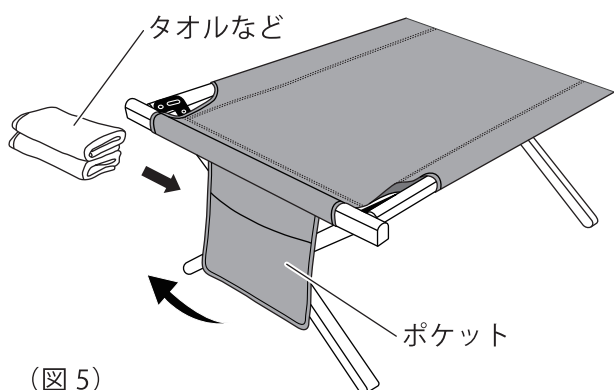

4

座面に付いているポケットは物入れとして使えるほか、タオルなどクッションとなるものを入れてひっくり返すことで枕として使用できます。(図5)

保証規定

ご購入後一年間、製品不良による破損、不具合については、保証対応させていただきます。お買い上げ日時が分かるレシートと製品をご用意の上、下記宛にご連絡ください。

発売元

eight
株式会社エイト

〒559-0025 大阪府大阪市住之江区平林南 1-5-15
TEL:050-3538-0979/MAIL:support@eightjapan.com/HP:www.neutraloutdoor.com
【営業時間】 AM10:00 ~ 12:00・PM13:00 ~ 16:00(土日・祝祭日及び当社指定日を除く)

facebookページにて様々な情報を発信
しています。是非ご覧ください。
<https://www.facebook.com/neutraloutdoor/>

※記載内容、商品仕様は予告なく変更される場合があります。 MADE IN CHINA