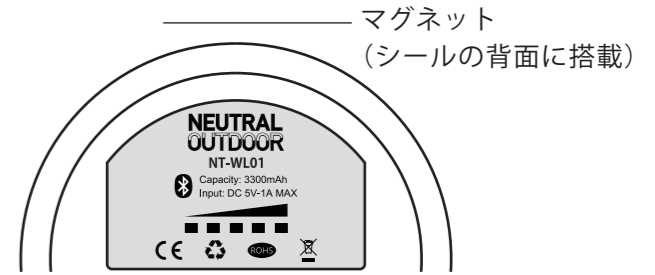

(図 5)

4

充電方法については下記を参考にしてください。(図 6)
本製品にはマグネットがシールの背面に搭載されています。金具等に固定して使用する場合には、必ずマグネットの搭載位置を確認したうえで取り付けてください。(図 7)

(図 6)

※使用しない時は USB 差し込み口のふたを閉めてください。

(図 7)

5

リチウムポリマー電池については下記を参考にしてください。
製品仕様については下記を参考にしてください。(図 8)