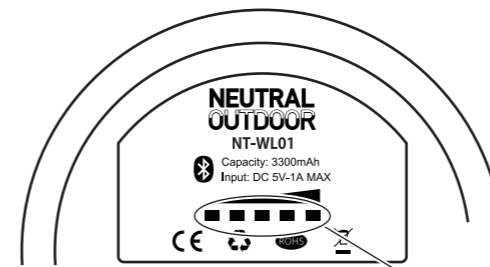

(図 1)

2

ライトをご使用の場合、ボタンを続けて 2 回押しと Low のみ点灯します。続けてボタンを押すと Low→Middle→High→OFF の順に切り替わります。(図 2) ※ライトの明るさを替えるときは続けてボタンを押してください。次のボタンを押すまでに数秒間あいてから押しと OFF になります。フックを起こしてひっかけすることで、吊るして使用することができます。(図 3)

(図 2)

(図 3)

3

ボタンを 1 回押しとライトが点灯し、電池残量が表示されます。(図 4)
電池残量の詳細については下記を参考にしてください。(図 5)

(図 4)

電池残量

電池残量	LED が 1 つ点灯	電池残量 15%以下
	LED が 2 つ点灯	電池残量 15% ~ 35%
	LED が 3 つ点灯	電池残量 35% ~ 65%
	LED が 4 つ点灯	電池残量 65% ~ 95%
	LED が 5 つ点灯	電池残量 100%