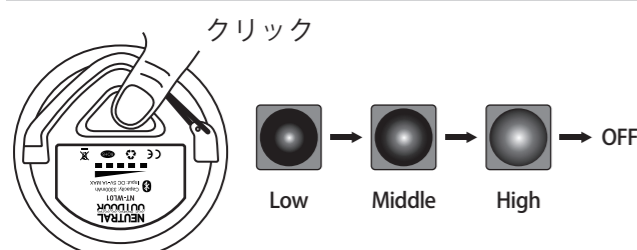

内容物

本体

USB ケーブル

1

スピーカーをご使用の場合、ボタンを長押しすると音が鳴り、青色のライトが点灯し Bluetooth[®] モードになります。この状態でお手持ちの Bluetooth[®] 対応機器と接続します。(図 1)
※長押し後、何も接続せずに放置すると音が鳴り、Bluetooth[®] モードが解除されます。
※スピーカーを使用しない場合は手順 1 を行わずに手順 2 に進んでください。

(図 1)

2

ライトをご使用の場合、ボタンを続けて 2 回押しと Low のみ点灯します。続けてボタンを押すと Low→Middle→High→OFF の順に切り替わります。(図 2) ※ライトの明るさを替えるときは続けてボタンを押してください。次のボタンを押すまでに数秒間あいてから押しと OFF になります。フックを起こしてひっかけすることで、吊るして使用することができます。(図 3)

(図 2)

(図 3)