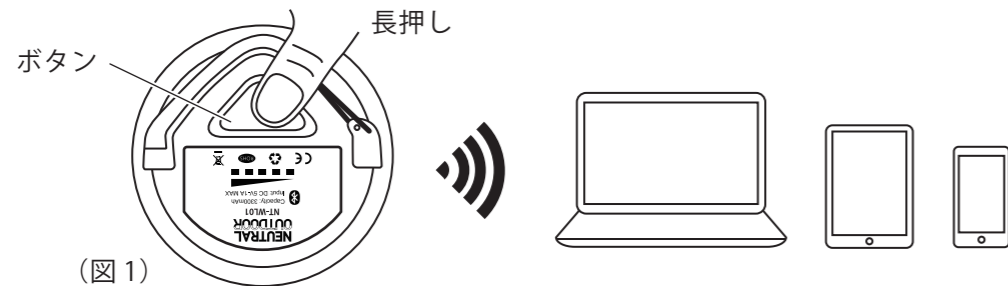

内容物

本体

USB ケーブル

1

スピーカーをご使用の場合、ボタンを長押しすると音が鳴り、青色のライトが点灯し Bluetooth[®] モードになります。この状態でお手持ちの Bluetooth[®] 対応機器と接続します。(図 1)
※長押し後、何も接続せずに放置すると音が鳴り、Bluetooth[®] モードが解除されます。
※スピーカーを使用しない場合は手順 1 を行わずに手順 2 に進んでください。

(図 1)

2

ライトをご使用の場合、ボタンを続けて 2 回押しと Low のみ点灯します。続けてボタンを押すと Low→Middle→High→OFF の順に切り替わります。(図 2) ※ライトの明るさを替えるときは続けてボタンを押してください。次のボタンを押すまでに数秒間あいてから押しと OFF になります。フックを起こしてひっかけすることで、吊るして使用することができます。(図 3)

(図 2)

(図 3)