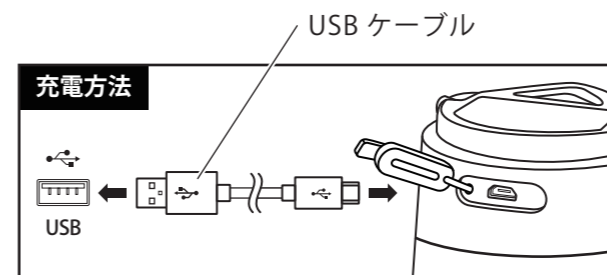

3

ボタンを 1 回押しとライトが点灯し、電池残量が表示されます。(図 4)
電池残量の詳細については下記を参考にしてください。(図 5)

(図 4)

電池残量

電池残量	LED が 1 つ点灯	電池残量 15%以下
	LED が 2 つ点灯	電池残量 15% ~ 35%
	LED が 3 つ点灯	電池残量 35% ~ 65%
	LED が 4 つ点灯	電池残量 65% ~ 95%
	LED が 5 つ点灯	電池残量 100%

(図 5)

4

充電方法については下記を参考にしてください。(図 6)
本製品にはマグネットがシールの背面に搭載されています。金具等に固定して使用する場合には、必ずマグネットの搭載位置を確認したうえで取り付けてください。(図 7)

(図 6)

※使用しない時は USB 差し込み口のふたを閉めてください。

(図 7)

5

リチウムポリマー電池については下記を参考にしてください。
製品仕様については下記を参考にしてください。(図 8)