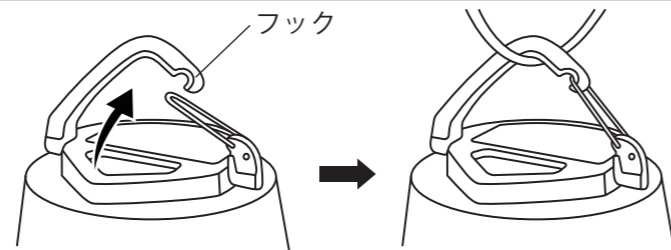

内容物

本体

USB ケーブル

1

スピーカーをご使用の場合、ボタンを長押しすると音が鳴り、青色のライトが点灯し Bluetooth[®] モードになります。この状態でお手持ちの Bluetooth[®] 対応機器と接続します。(図 1)
※長押し後、何も接続せずに放置すると音が鳴り、Bluetooth[®] モードが解除されます。
※スピーカーを使用しない場合は手順 1 を行わずに手順 2 に進んでください。

(図 1)

2

ライトをご使用の場合、ボタンを続けて 2 回押しと Low のみ点灯します。続けてボタンを押すと Low→Middle→High→OFF の順に切り替わります。(図 2) ※ライトの明るさを替えるときは続けてボタンを押してください。次のボタンを押すまでに数秒間あいてから押しと OFF になります。フックを起こしてひっかけすることで、吊るして使用することができます。(図 3)

(図 2)

(図 3)