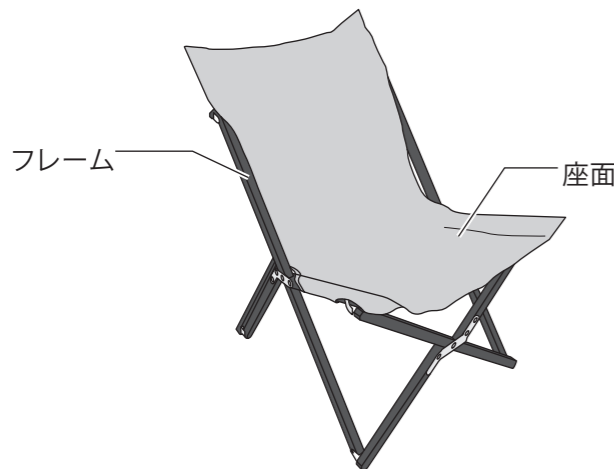

各部名称

商品仕様

- ・本体生地 : ポリエステル 600D オックスフォード
- ・カラー : ベージュ
- ・重量 : 約 3kg(付属品含む)
- ・耐荷重 : 100kg
- ・付属品 : キャリーバッグ
- ・材質 : 天然木、スチール (フレーム)
: スチール (金具)
- ・収納サイズ : W14cm x H97cm x D10cm
- ・展開サイズ : W66cm x H81cm x D53cm
- ・座面高 : 42cm
- ・生産国 : 中国

内容物

本体

バッグ

組み立て方法

1

バッグから椅子を取りだし、図の背もたれ部分と対角の座面の角持って矢印の方向に広げます。布がピンと張るまで伸ばしてください。収納方法はこれまでの手順を逆にします。

①袋から取り出します。

②対角線に広げます。