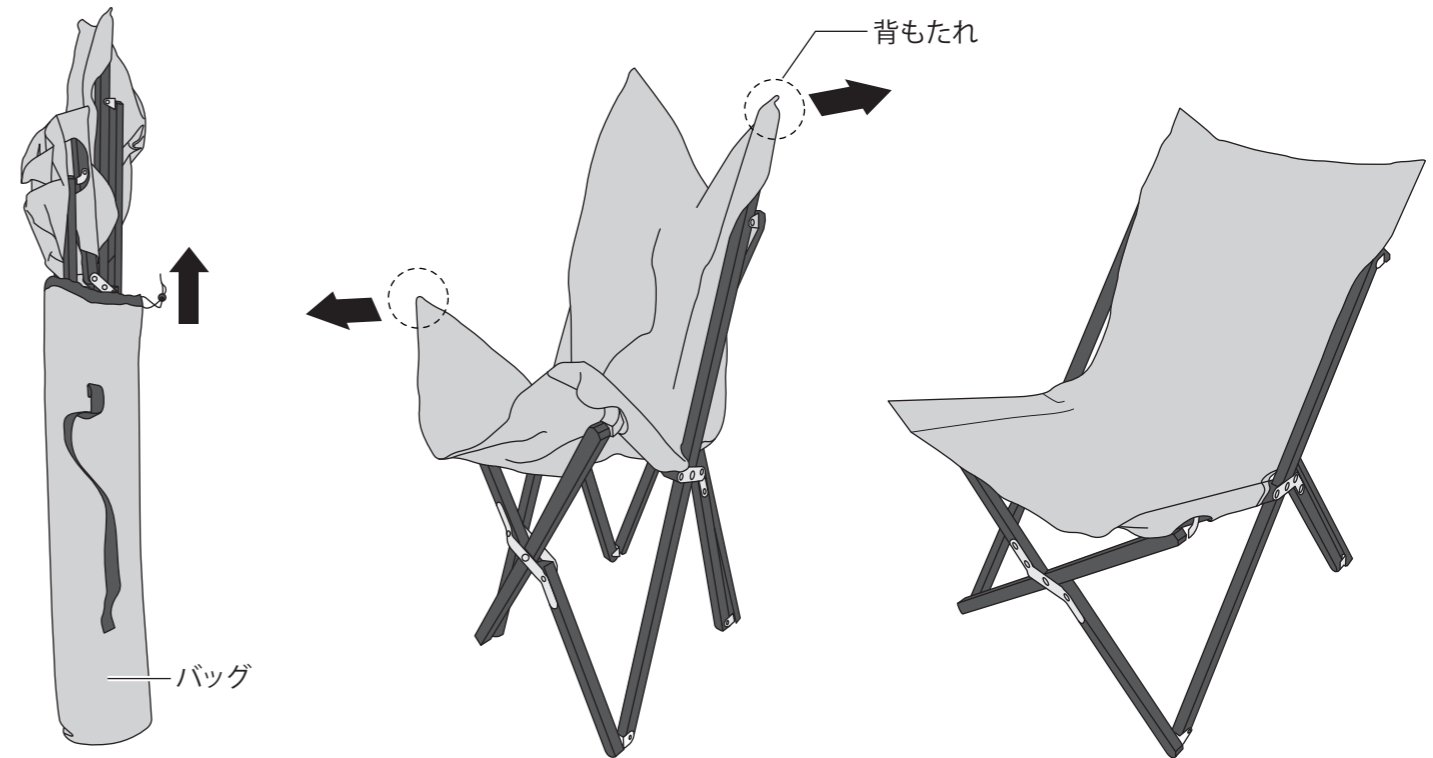

各部名称

商品仕様

- ・本体生地 : ポリエステル 600D オックスフォード
- ・カラー : ベージュ
- ・重量 : 約 3kg(付属品含む)
- ・耐荷重 : 100kg
- ・付属品 : キャリーバッグ
- ・材質 : 天然木、スチール (フレーム)
: スチール (金具)
- ・収納サイズ : W14cm x H97cm x D10cm
- ・展開サイズ : W66cm x H81cm x D53cm
- ・座面高 : 42cm
- ・生産国 : 中国

内容物

本体

バッグ

組み立て方法

1

バッグから椅子を取りだし、図の背もたれ部分と対角の座面の角持って矢印の方向に広げます。布がピンと張るまで伸ばしてください。収納方法はこれまでの手順を逆にします。

①袋から取り出します。

②対角線に広げます。