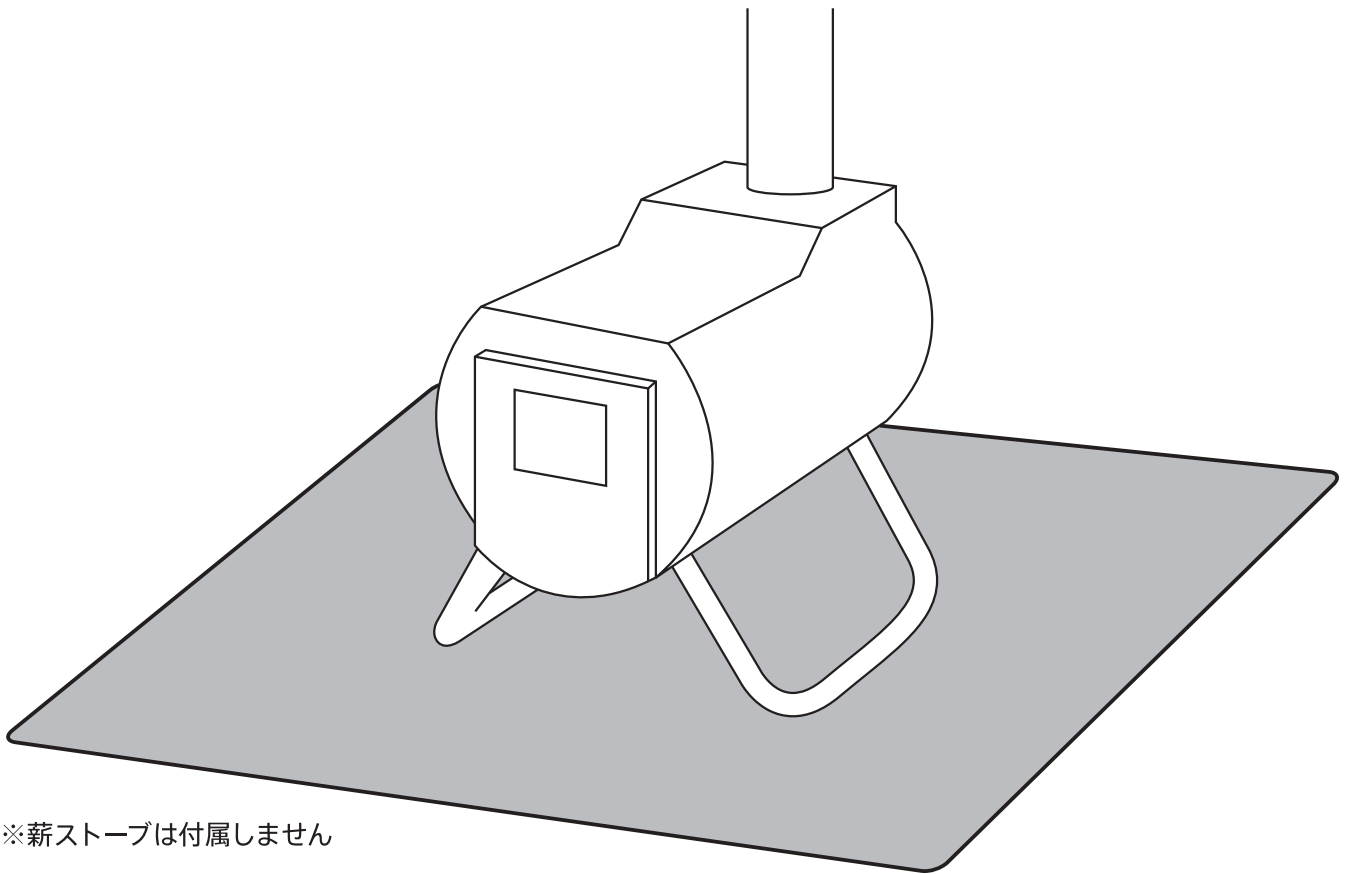

NEUTRAL OUTDOOR オフィシャルページ

ニュートラルアウトドア

検索

www.neutraloutdoor.com

注意

- ・シートの上に直接燃えている薪や熱した鍋を乗せないでください。
- ・本製品はガラス繊維を含んでいるため、肌に刺激を伴う可能性があります。違和感を感じた際は、こすらずお湯と石鹸で洗い流してください。(ガラス繊維は毛穴に浅く刺さっているため、お湯により毛穴が開くと自然に抜けます。)痛みが残る場合は専門医への受診を行ってください。