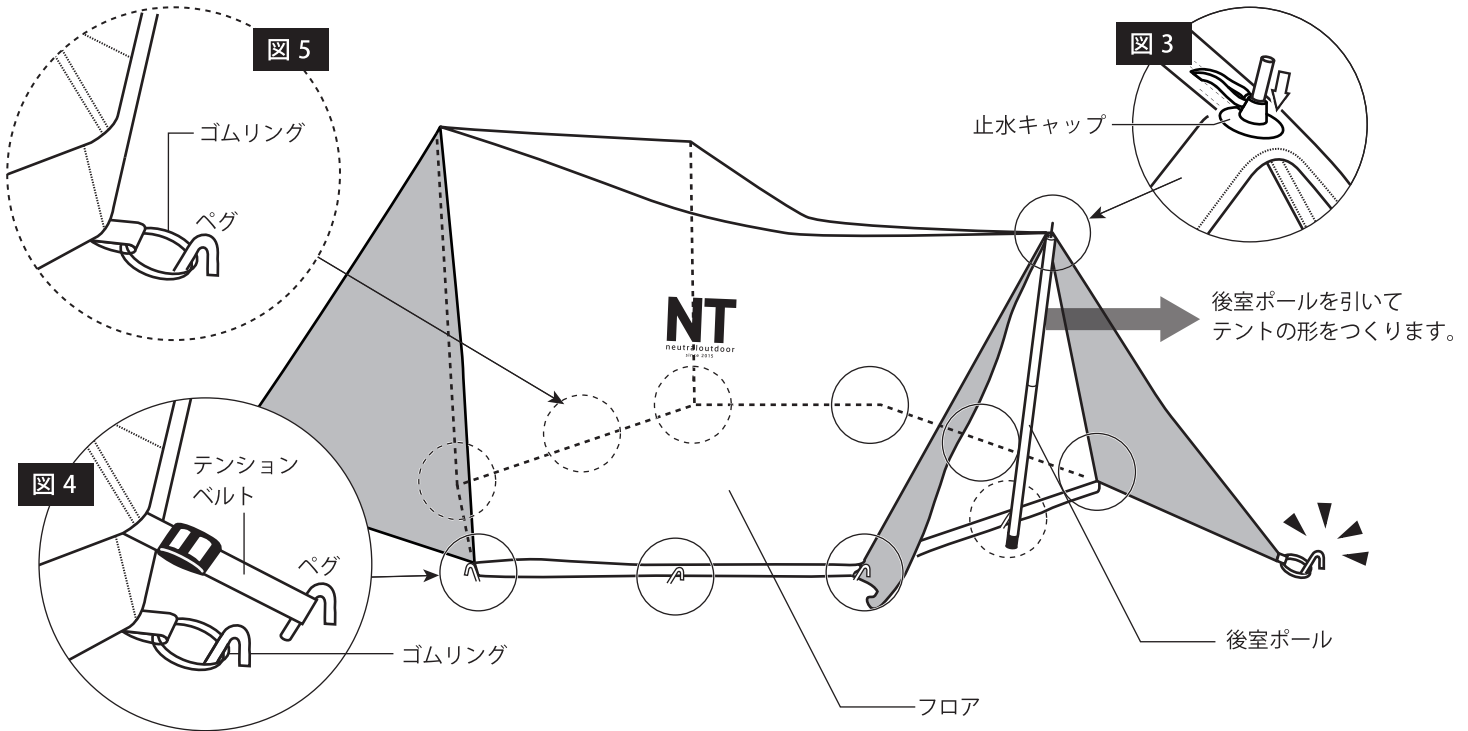

2

後室ポールを差し込んで後方に引いて後室フライとフロア周囲をペグダウンします。ポール先端には止水キャップを被せます(図3)。フロアの形を六角形に平らに伸ばして、周囲のゴムリングとテンションベルトをペグダウンをしてください(図4)。エントランス下部、後室下部のゴムリングもペグダウンしてください(図5)。

3

後室フライを閉じてから、テント全体のガイラインを引いてペグダウンして、長さを調節してテント全体の形を整えます(図6)。前室フライに前室ポールを差し込み、好みの角度にしてロープの長さ調整をしてペグダウンします(図7)。