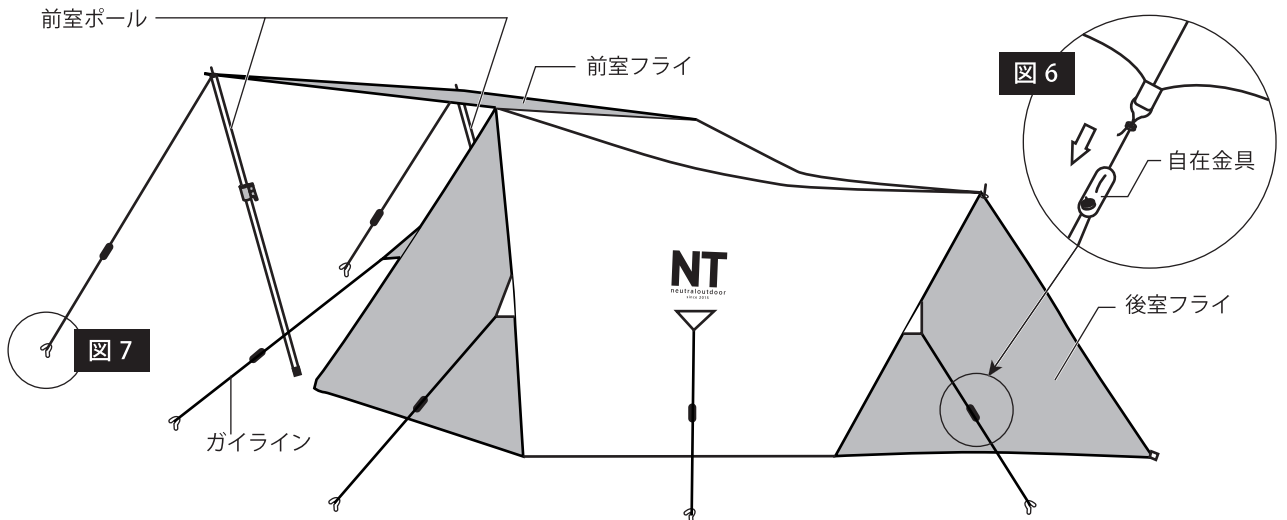

保証規定

初期不良の保証は到着7日間となります。到着後7日間以内に不具合が無いかをご確認をお願いいたします。ご購入後1年間、通常使用による破損、不具合については対応させていただきます。お買い上げ日時が分かるレシートや領収書をご用意の上、下記宛にご連絡ください。

発売元

〒559-0025 大阪府大阪市住之江区平林南 1-5-15
TEL:050-3538-0979/MAIL:support@eightjapan.com/HP:www.neutraloutdoor.com
【営業時間】AM10:00 ~ 12:00・PM13:00 ~ 16:00(土日、祝祭日及び当社指定日を除く)
※記載内容、商品仕様は予告なく変更される場合があります。MADE IN CHINA

instagram

facebook

facebook, instagramページにて様々な情報を発信しています。是非ご覧ください。
<https://www.facebook.com/neutraloutdoor/>
<https://www.instagram.com/neutral_outdoor/>