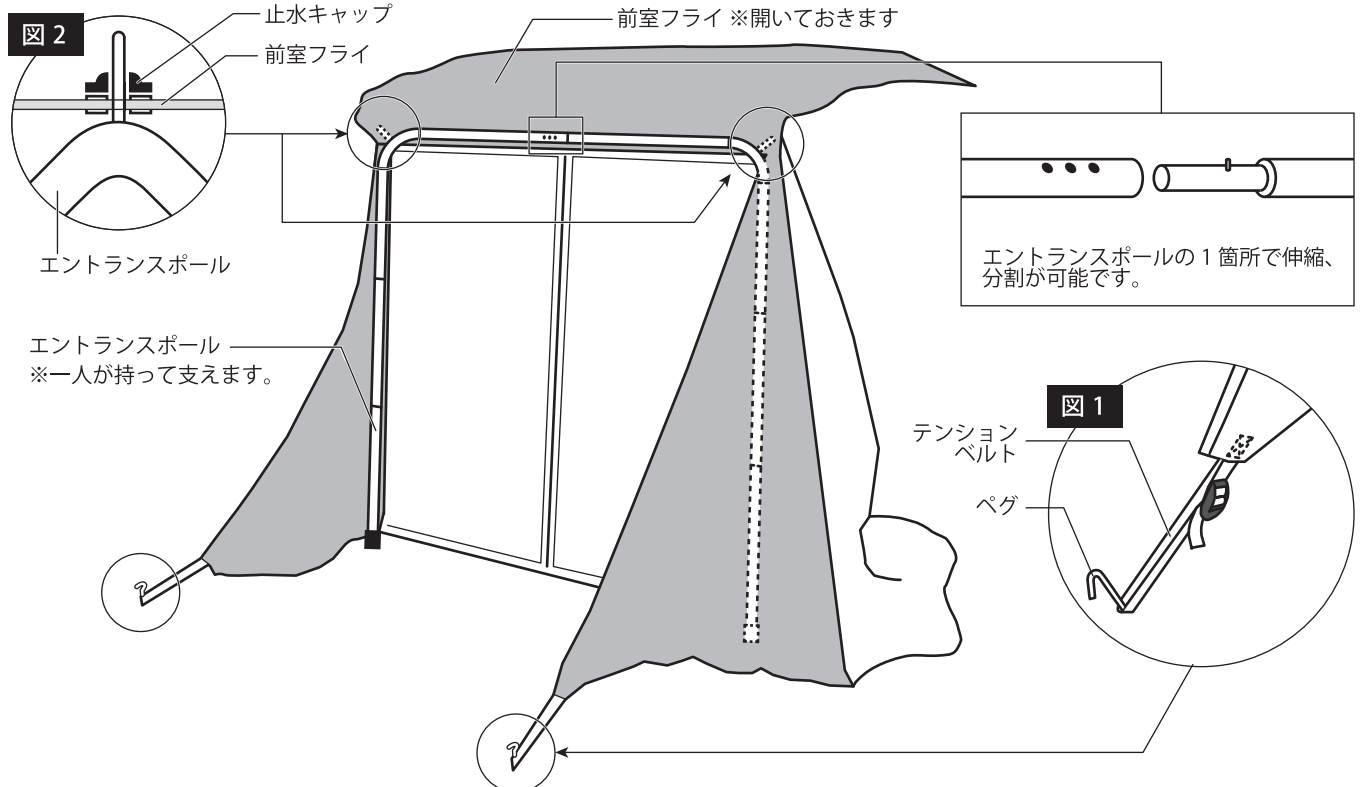

## 付属品

エントランスポール × 1 本  
※2本に分割できます

ポールケース × 1

前室ポール × 2 本

ペグケース × 1

ペグ × 38 本

後室ポール × 1 本

# 1

前室フライのジッパーを開き、前室下部左右のテンションベルトをベグダウンします (右下図1)。

メインポールをコの字に組み立てて、角のシャフトをエントランス上部左右にあるハトメ穴に差し込み (左上図2)、止水キャップ被せます。メインポールを垂直に立ててから、必要に応じて前室下部左右のペグ位置を調整します。 ※注意：組み立ては必ず二人以上で行ってください。