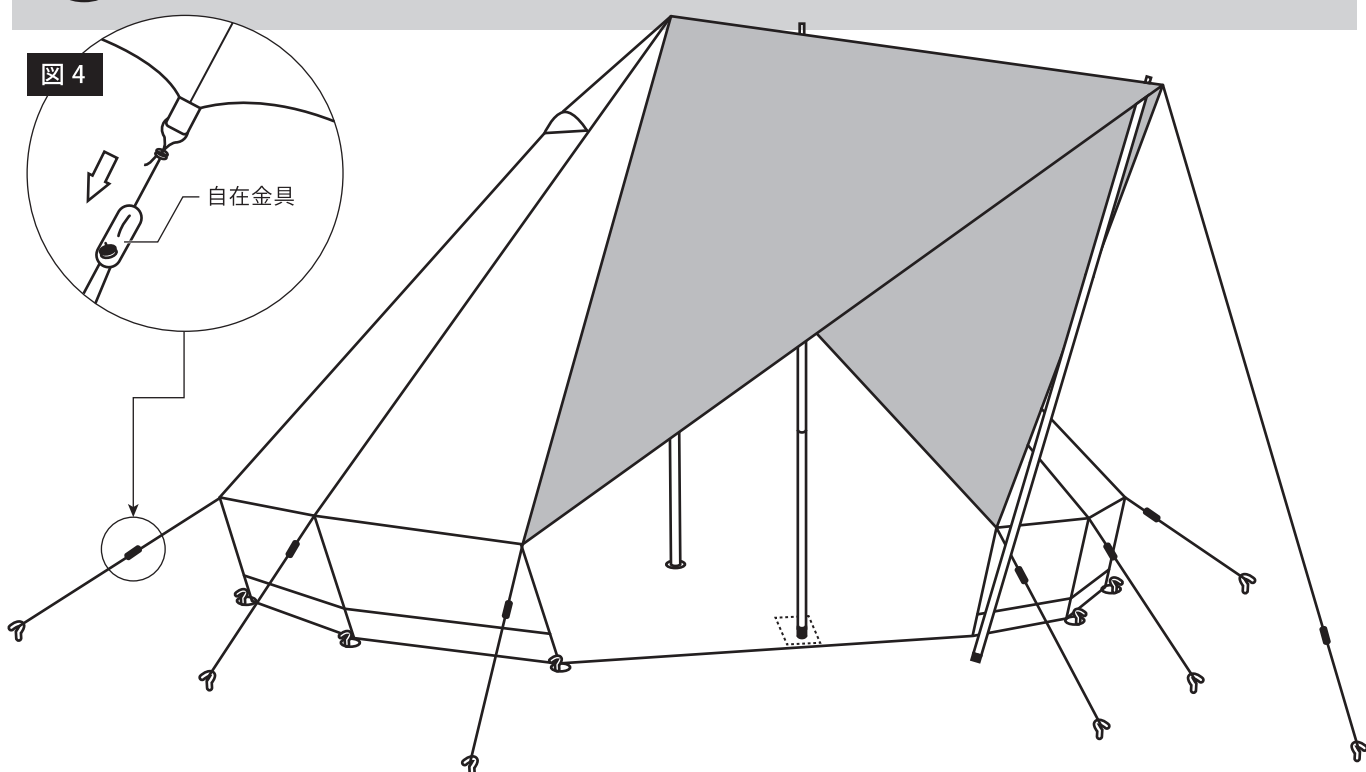

使用サイズ: W340 cm x D310cm x H230cm

収納サイズ: W90xH30xD30cm

材 質: ポリエステル PU コーティング耐水圧 3000mm/UV カット加工 (本体), ポリエステルコットン 185T (前室フライ), ポリエチレン 195g 防水シート (グランドシート), アルミニウム (ポール)

付属品

メインポール × 1 本

ペグ × 24 本

ペグケース × 1

前室ポール × 2 本

ポールケース × 1

1

テント周囲のフライシート側のゴムリングとグランドシート側のゴムリングに別々にペグを通して地面に固定してください。(図1)

メインポールをテント内中央に差し込み(図2)、メインポールが地面と垂直になるように立ち上げます。

2

フライシートの2つの穴に前室ポール2本を内側から差し込みます。2本のうち1本のポールはテント内部に立てます（グランドシート入り口付近に当て布が施してありますので当て布の上に乗せてください）。フライシート中央部には止水キャップがつきますので前室ポールの先端にかぶせてください（図3）。前室ポールを立てたら、前室ロープをペグダウンしてください。

3

フライシートのロープを、ペグで地面に固定して、テントのたるみがなくなるように自在金具でロープの長さを調節します（図4）。

4

グラウンドシートを取り外す場合は、フライシートにのみペグを打ち(図6)、入口下部にある、フライシートとグラウンドシートを連結しているファスナー(図7)を開けてください。フライシートのみで自立させることができます。

5

テントの収納方法の説明です。①～⑥に順に従って収納してください。