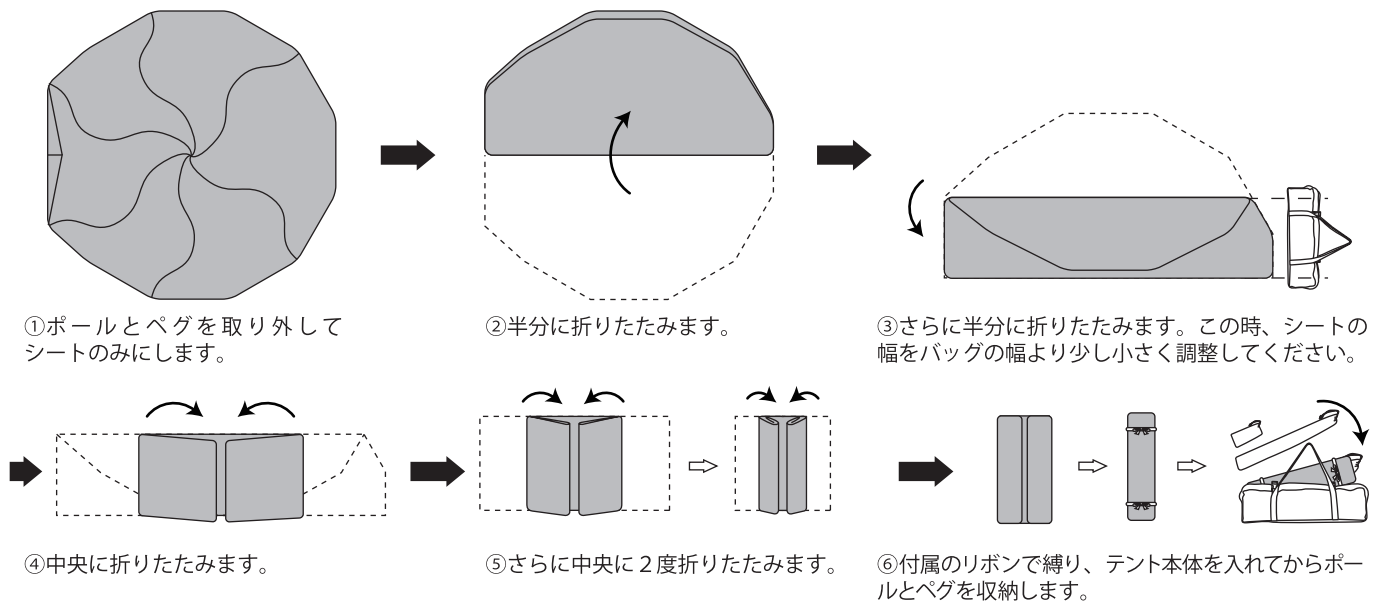

ポールケース × 1

1

テント周囲のフライシート側のゴムリングとグランドシート側のゴムリングに別々にペグを通して地面に固定してください。(図1)

メインポールをテント内中央に差し込み(図2)、メインポールが地面と垂直になるように立ち上げます。

2

フライシートの2つの穴に前室ポール2本を内側から差し込みます。2本のうち1本のポールはテント内部に立てます（グランドシート入り口付近に当て布が施してありますので当て布の上に乗せてください）。フライシート中央部には止水キャップがつきますので前室ポールの先端にかぶせてください（図3）。前室ポールを立てたら、前室ロープをペグダウンしてください。

3

フライシートのロープを、ペグで地面に固定して、テントのたるみがなくなるように自在金具でロープの長さを調節します（図4）。

4

グラウンドシートを取り外す場合は、フライシートにのみペグを打ち(図6)、入口下部にある、フライシートとグラウンドシートを連結しているファスナー(図7)を開けてください。フライシートのみで自立させることができます。

5

テントの収納方法の説明です。①～⑥に順に従って収納してください。