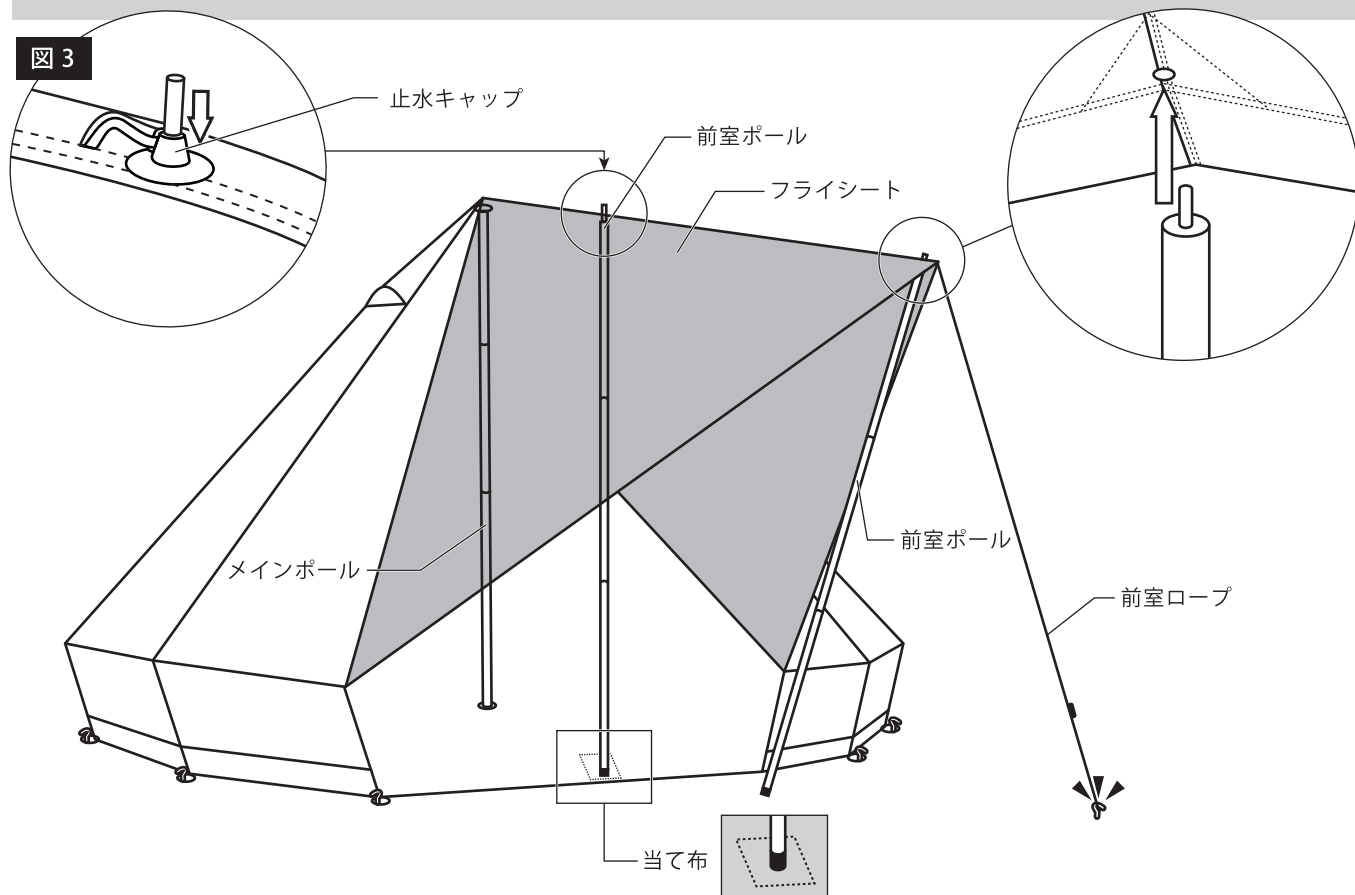

使用サイズ: W340 cm x D310cm x H230cm

収納サイズ: W90xH30xD30cm

材 質: ポリエステル PU コーティング耐水圧 3000mm/UV カット加工 (本体), ポリエステルコットン 185T (前室フライ), ポリエチレン 195g 防水シート (グランドシート), アルミニウム (ポール)

付属品

メインポール × 1 本

ペグ × 24 本

ペグケース × 1

前室ポール × 2 本

ポールケース × 1

1

テント周囲のフライシート側のゴムリングとグランドシート側のゴムリングに別々にペグを通して地面に固定してください。(図1)

メインポールをテント内中央に差し込み(図2)、メインポールが地面と垂直になるように立ち上げます。

2

フライシートの2つの穴に前室ポール2本を内側から差し込みます。2本のうち1本のポールはテント内部に立てます（グランドシート入り口付近に当て布が施してありますので当て布の上に乗せてください）。フライシート中央部には止水キャップがつきますので前室ポールの先端にかぶせてください（図3）。前室ポールを立てたら、前室ロープをペグダウンしてください。

3

フライシートのロープを、ペグで地面に固定して、テントのたるみがなくなるように自在金具でロープの長さを調節します（図4）。

4

グラウンドシートを取り外す場合は、フライシートにのみペグを打ち(図6)、入口下部にある、フライシートとグラウンドシートを連結しているファスナー(図7)を開けてください。フライシートのみで自立させることができます。

5

テントの収納方法の説明です。①～⑥に順に従って収納してください。