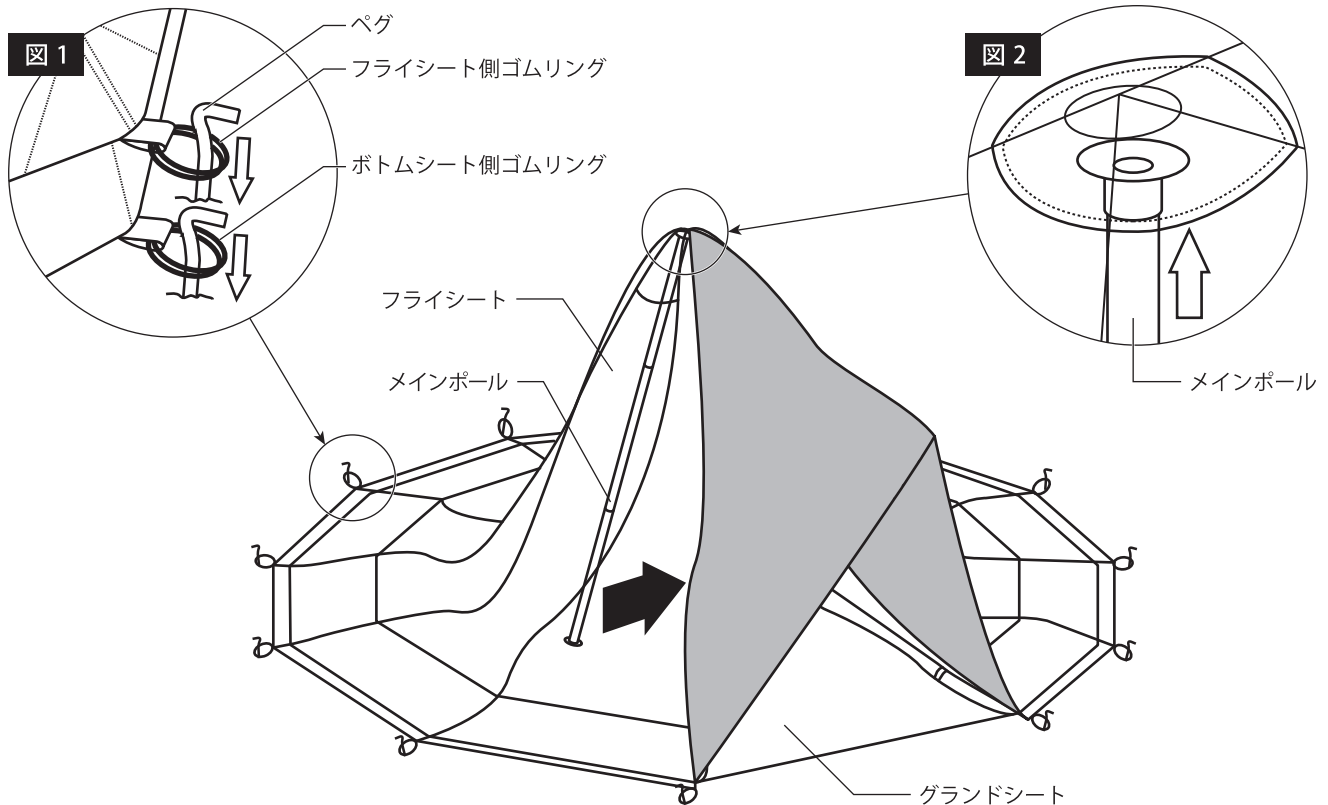

使用サイズ: W340 cm x D310cm x H230cm

収納サイズ: W90xH30xD30cm

材 質: ポリエステル PU コーティング耐水圧 3000mm/UV カット加工 (本体), ポリエステルコットン 185T (前室フライ), ポリエチレン 195g 防水シート (グランドシート), アルミニウム (ポール)

付属品

メインポール × 1 本

ペグ × 24 本

ペグケース × 1

前室ポール × 2 本

ポールケース × 1

1

テント周囲のフライシート側のゴムリングとグランドシート側のゴムリングに別々にペグを通して地面に固定してください。(図1)

メインポールをテント内中央に差し込み(図2)、メインポールが地面と垂直になるように立ち上げます。

2

フライシートの2つの穴に前室ポール2本を内側から差し込みます。2本のうち1本のポールはテント内部に立てます（グランドシート入り口付近に当て布が施してありますので当て布の上に乗せてください）。フライシート中央部には止水キャップがつきますので前室ポールの先端にかぶせてください（図3）。前室ポールを立てたら、前室ロープをペグダウンしてください。

3

フライシートのロープを、ペグで地面に固定して、テントのたるみがなくなるように自在金具でロープの長さを調節します（図4）。

4

グラウンドシートを取り外す場合は、フライシートにのみペグを打ち(図6)、入口下部にある、フライシートとグラウンドシートを連結しているファスナー(図7)を開けてください。フライシートのみで自立させることができます。

5

テントの収納方法の説明です。①～⑥に順に従って収納してください。