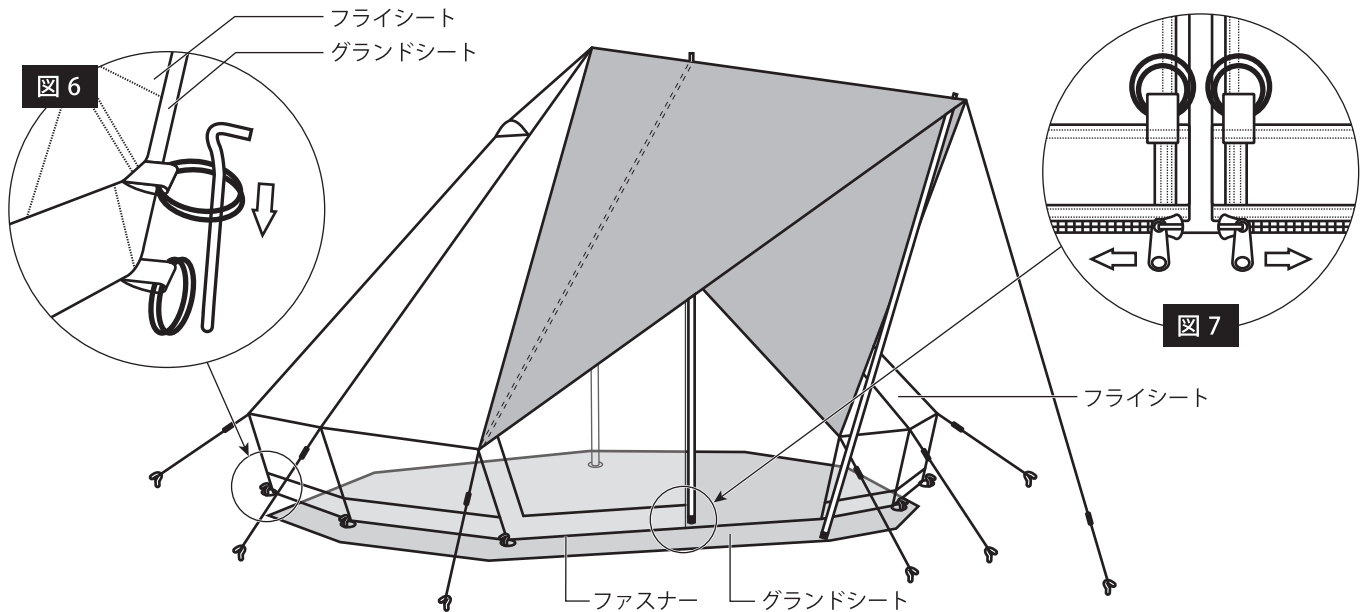

使用サイズ: W340 cm x D310cm x H230cm

収納サイズ: W90xH30xD30cm

材 質: ポリエステル PU コーティング耐水圧 3000mm/UV カット加工 (本体), ポリエステルコットン 185T (前室フライ), ポリエチレン 195g 防水シート (グランドシート), アルミニウム (ポール)

付属品

メインポール × 1 本

ペグ × 24 本

ペグケース × 1

前室ポール × 2 本

ポールケース × 1

1

テント周囲のフライシート側のゴムリングとグランドシート側のゴムリングに別々にペグを通して地面に固定してください。(図1)

メインポールをテント内中央に差し込み(図2)、メインポールが地面と垂直になるように立ち上げます。

2

フライシートの2つの穴に前室ポール2本を内側から差し込みます。2本のうち1本のポールはテント内部に立てます（グランドシート入り口付近に当て布が施してありますので当て布の上に乗せてください）。フライシート中央部には止水キャップがつきますので前室ポールの先端にかぶせてください（図3）。前室ポールを立てたら、前室ロープをペグダウンしてください。

3

フライシートのロープを、ペグで地面に固定して、テントのたるみがなくなるように自在金具でロープの長さを調節します（図4）。

4

グラウンドシートを取り外す場合は、フライシートにのみペグを打ち(図6)、入口下部にある、フライシートとグラウンドシートを連結しているファスナー(図7)を開けてください。フライシートのみで自立させることができます。

5

テントの収納方法の説明です。①～⑥に順に従って収納してください。