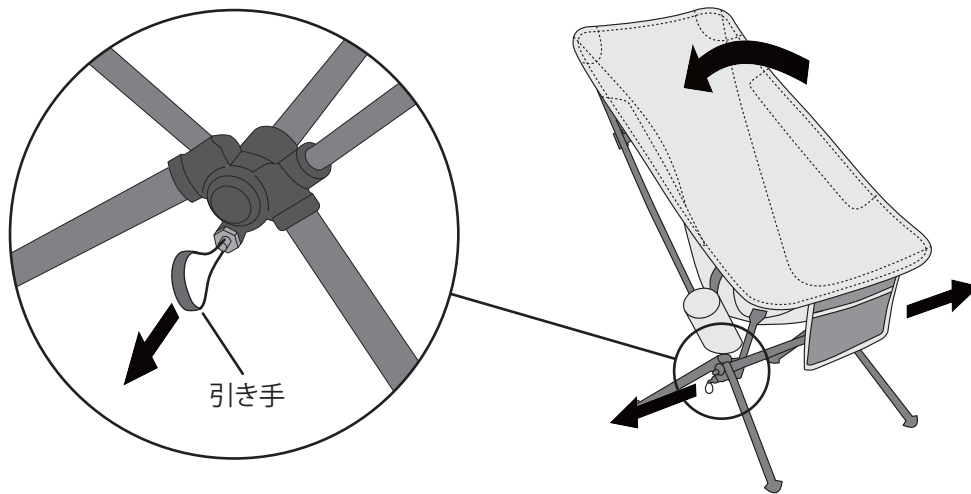

内容物

座面

フレーム

バッグ

サブフレーム

1

フレームをひろげ、ジョイントにメインフレームとレッグをしっかりと差し込み、サブフレームを図のように取り付けてください。

耐荷重: 120kg (静荷重)

※注意

必ず各メインフレーム、ジョイント及びレッグをしっかりと奥まで差し込んでください。思わぬ事故や怪我の原因となることがあります。

2

座面の四隅の差し込み部にメインフレームの先端をそれぞれ差し込み、ボトルホルダーを図のように取り付けて完成です。

3

リクライニング機能についての説明です。
座ったまま左右のジョイントにある引き手を同時に引き、後ろに座面を倒してください。

保証規定

初期不良の保証は到着7日間となります。到着後7日間以内に不具合が無いかをご確認をお願いいたします。ご購入後1年間、通常使用による破損、不具合については対応させていただきます。お買い上げ日時が分かるレシートや領収書をご用意の上、下記宛にご連絡ください。