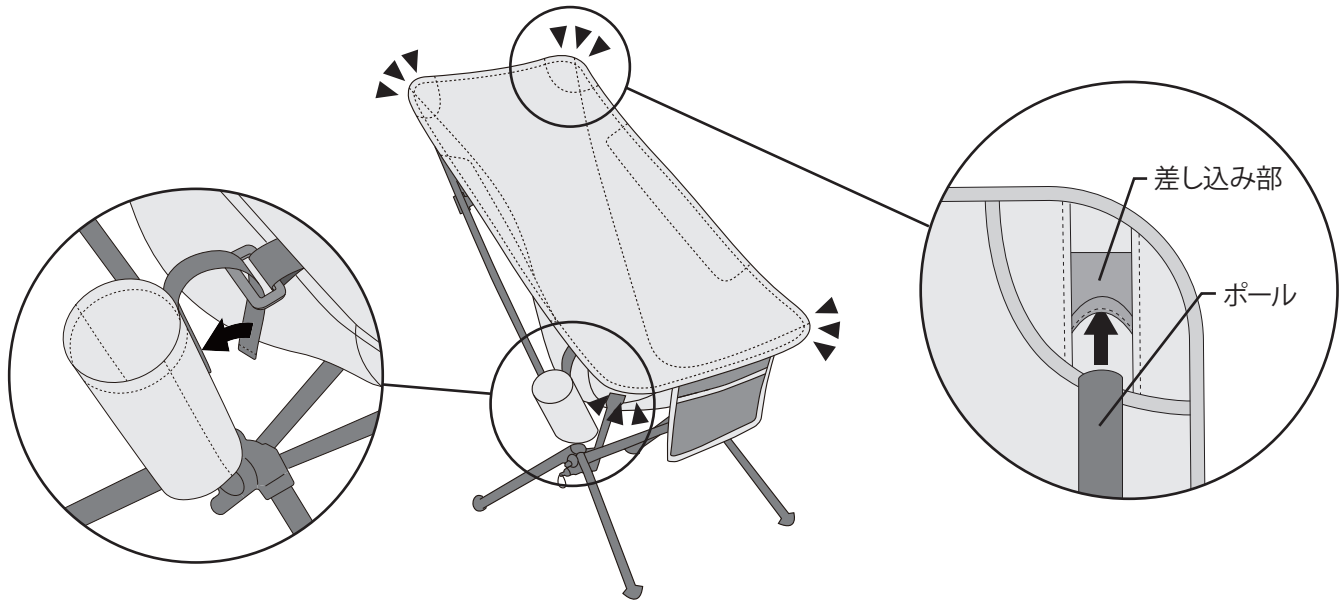

内容物

座面

フレーム

バッグ

サブフレーム

1

フレームをひろげ、ジョイントにメインフレームとレッグをしっかりと差し込み、サブフレームを図のように取り付けてください。

耐荷重: 120kg (静荷重)

※注意

必ず各メインフレーム、ジョイント及びレッグをしっかりと奥まで差し込んでください。思わぬ事故や怪我の原因となることがあります。

2

座面の四隅の差し込み部にメインフレームの先端をそれぞれ差し込み、ボトルホルダーを図のように取り付けて完成です。

3

リクライニング機能についての説明です。
座ったまま左右のジョイントにある引き手を同時に引き、後ろに座面を倒してください。

保証規定

初期不良の保証は到着7日間となります。到着後7日間以内に不具合が無いかをご確認をお願いいたします。ご購入後1年間、通常使用による破損、不具合については対応させていただきます。お買い上げ日時が分かるレシートや領収書をご用意の上、下記宛にご連絡ください。