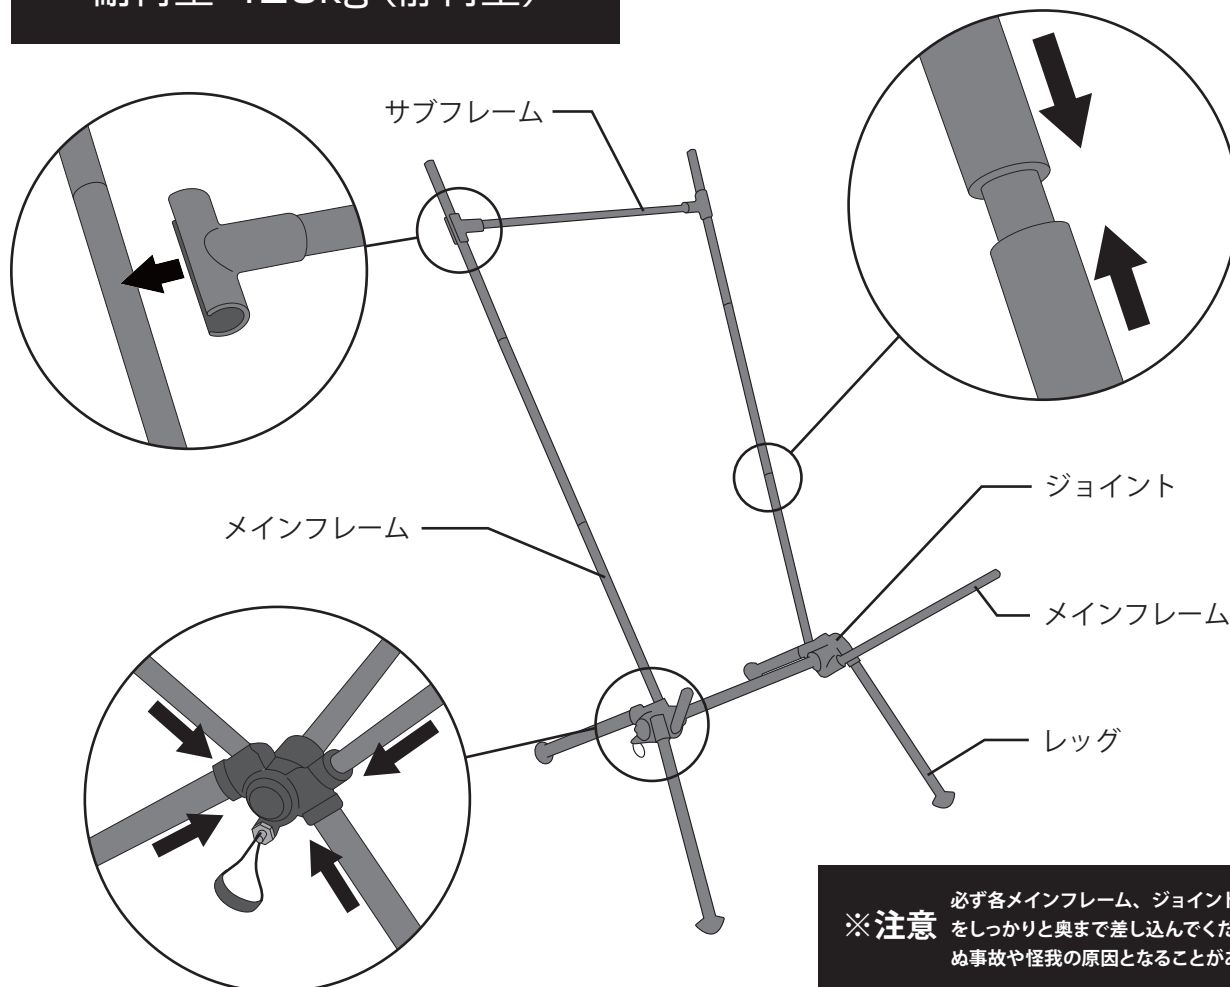

内容物

座面

フレーム

バッグ

サブフレーム

1

フレームをひろげ、ジョイントにメインフレームとレッグをしっかりと差し込み、サブフレームを図のように取り付けてください。

耐荷重: 120kg (静荷重)

※注意

必ず各メインフレーム、ジョイント及びレッグをしっかりと奥まで差し込んでください。思わぬ事故や怪我の原因となることがあります。

2

座面の四隅の差し込み部にメインフレームの先端をそれぞれ差し込み、ボトルホルダーを図のように取り付けて完成です。

3

リクライニング機能についての説明です。
座ったまま左右のジョイントにある引き手を同時に引き、後ろに座面を倒してください。

保証規定

初期不良の保証は到着7日間となります。到着後7日間以内に不具合が無いかをご確認をお願いいたします。ご購入後1年間、通常使用による破損、不具合については対応させていただきます。お買い上げ日時が分かるレシートや領収書をご用意の上、下記宛にご連絡ください。